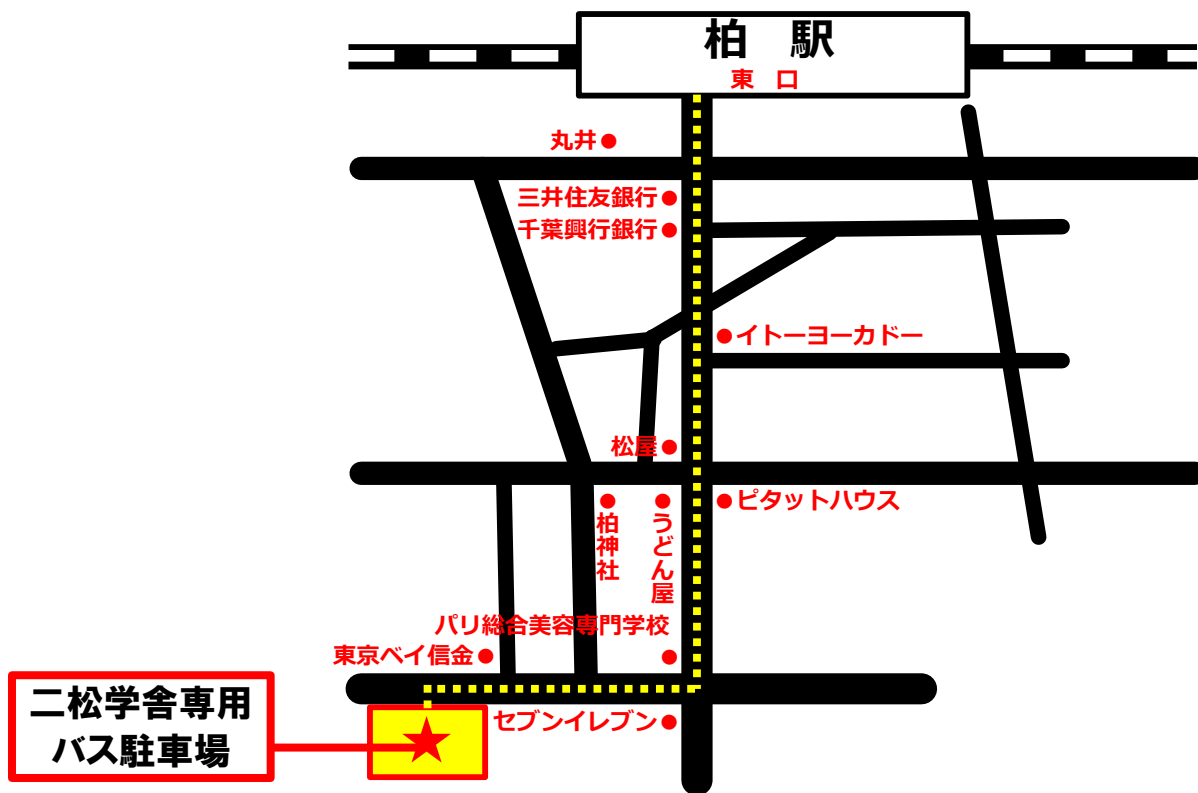

9月15日(日), 16日(月・祝)

二松学舎大学附属  
柏中学校・高等学校

# 松陵祭(文化祭)

柏駅東口発着 無料スクールバスのご案内

両日、【新柏駅】【我孫子駅】【北総ルート】の  
スクールバス運行はありません。

## スクールバス発着場

柏駅東口から徒歩10分「二松学舎専用バス駐車場」

## スクールバスダイヤ

時	行き(柏駅→二松柏)	帰り(二松柏→柏駅)
9	00 20 35 50	
10	05 20 30 40 50	
11	05 20 35 50	05 20 35 50
12	05 20 35 50	05 20 35 50
13	05 20 35 50	05 20 35 50
14	05 25 45	10 30 50
15		10 30 50

※15日(日)は15時20分で受付終了です。  
※16日(月・祝)は14時20分で受付終了です。