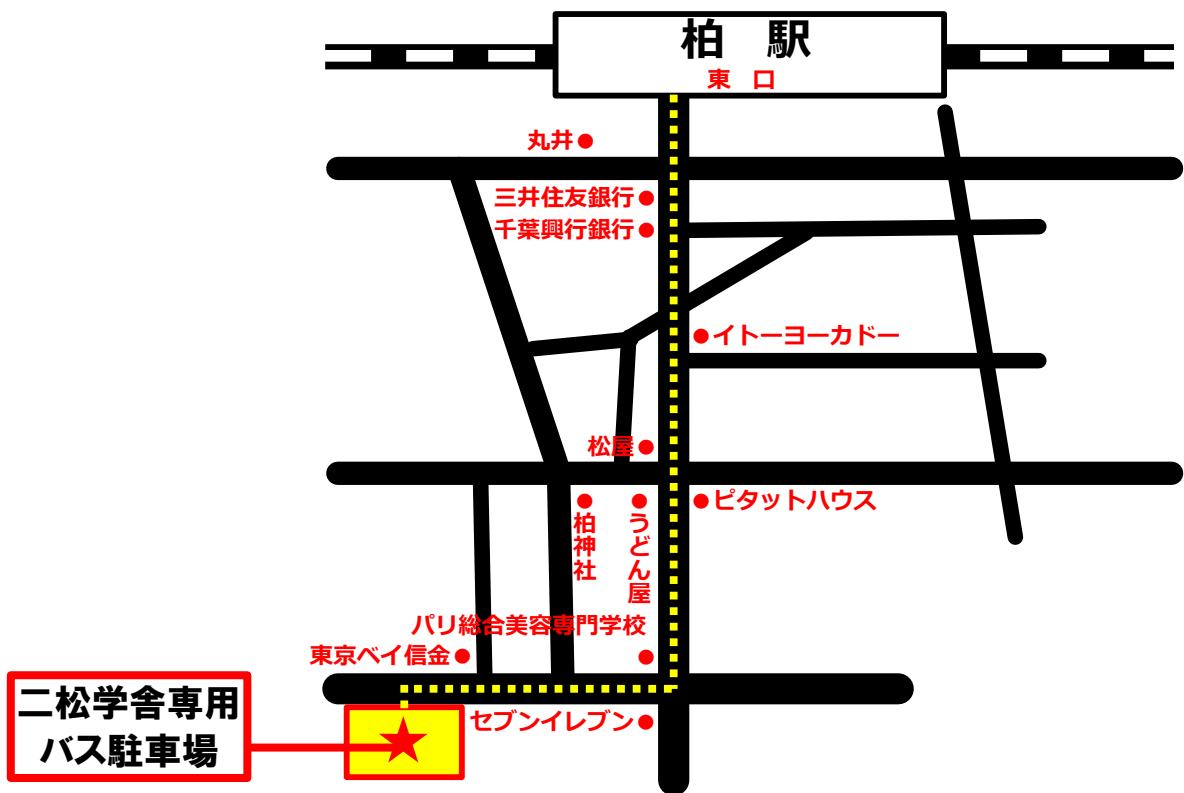

9月16日(日), 17日(月・祝)

二松学舎大学附属
柏中学校・高等学校

松陵祭(文化祭)

柏駅東口発着 無料スクールバスのご案内

両日、【新柏駅】【我孫子駅】【北総ルート】の
スクールバス運行はありません。

スクールバス発着場

柏駅東口から徒歩10分「二松学舎専用バス駐車場」

スクールバスダイヤ

時	行き(柏駅→二松柏)	帰り(二松柏→柏駅)
9	00 20 35 50	
10	05 20 30 40 50	
11	05 20 35 50	05 20 35 50
12	05 20 35 50	05 20 35 50
13	05 20 35 50	05 20 35 50
14	05 25 45	10 30 50
15		10 30 50

※16日(日)は15時20分で受付終了です。
※17日(日・祝)は14時20分で受付終了です。