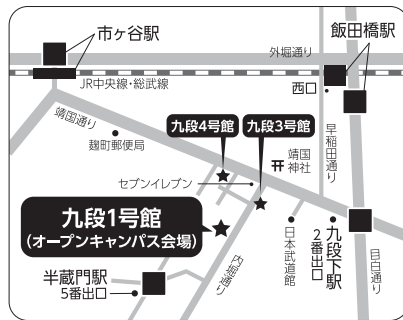

TEL 03-3261-9288 (教員室)

日本武道館や千鳥ヶ淵がすぐ近くの二松學舎大学。
都心のど真ん中にあるキャンパスは、春は桜が圧巻です。

緑豊かな落ち着いた佇まいのある文化的なエリアで、あなたも自分の可能性を花開かせましょう!

3月24日(土) 10:30~15:00 受付/九段キャンパス1号館 B1F

事前予約不要!

入退場自由!

新設

2018年4月誕生

〒102-8336 東京都千代田区三番町 6-16

〈入試課〉TEL.03-3261-7423 FAX.03-3261-8904

http://www.nishogakusha-u.ac.jp

E-mail:nyushik@nishogakusha-u.ac.jp

- 地下鉄東西線・半蔵門線・都営新宿線「九段下」駅下車、2番出口より徒歩 8分
- JR 中央線(総武線)、地下鉄有楽町線、東西線、南北線「飯田橋」駅下車、徒歩 15分
- JR 中央線(総武線)、地下鉄有楽町線、南北線、都営新宿線「市ヶ谷」駅下車、徒歩 15分
- 地下鉄半蔵門線「半蔵門」駅下車、5番出口より徒歩 10分

模擬授業

大学教員による個別相談

学生と話そう!コーナー

- 学部学科・キャリアサポート説明
- 模擬授業
- 教員による個別相談
- 学生と話そう!コーナー
- キャリア相談コーナー
- 図書館見学
- 大学資料展示室見学

ご参加お待ちしております!

九段キャンパス1号館